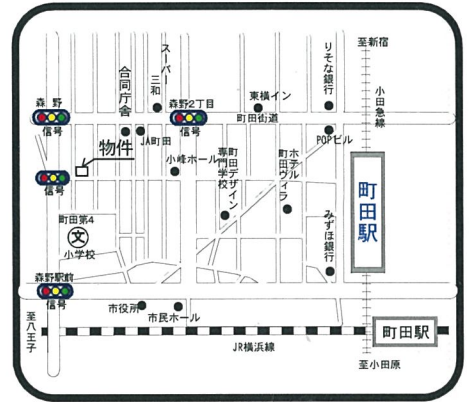

貸アパート

賃料

63,000円

小田急線

礼1ヵ月・敷1ヵ月

共益費

無

町田駅

2DK

41.58㎡
(約12.57坪)

徒歩12分

駐車場

ナシ

名 称 ドミールYAGI

205号室

- ★駅まで平坦
- ★便利な住宅地
- ★日当たり良好
- ★エアコン1台付き

案内図

※図面と現況が異なる場合は現況優先とします。
内見の際は、ご連絡下さい。

所在地 町田市森野2-26-6	☒ バストイレ別室	☒ ガスコンロ設置可	☒ 照明器具付
構造・規模 木造垂鉛メッキ鋼板葺2階建	☐ バストイレ同室	☒ フローリング	☐ システムキッチン
築年月 平成元年	☐ トイレのみ	☐ 追焚機能付	☐ カウンターキッチン
契約期間 : 2年 入居日: 相談	☒ 給湯	☐ オートロック	☐ エレベーター
保険加入 : 当社指定火災保険15,000円~/2年間	☒ シャワー	☐ シャンプードレッサー	☐ 駐輪場
備考 : 設備/トイレ・洗面・UB・エアコン・給湯器	☒ 収納スペース(押入含)	☐ ウォシュレット	☐ BS端子
	☒ 洗濯機置場(室内)	☐ 出窓	☐ CATV
	☒ エアコン	☐ ロフト	☒ 都市ガス
	☒ ベランダ	☐ 冷蔵庫	☐ プロパンガス
	☒ バルコニー		☐ ペット可
			☐ ピアノ可
			☐ 女性限定
			☐ 法人契約限定
			☐ 二人入居可
			☐ 分譲タイプ
			☒ 日当たり良好
			☒ 閑静な住宅街
			☐ バリアフリー

東京都知事免許(7)第56638号

不動産の総合コンサルタント

株式会社

さくら建物

取引態様 専任媒介

物件NO.

公開日

TEL: 042-722-0003 FAX: 042-729-8822

定休日 日祝祭日

手数料	負担の割合	貸主	借主 100%	配分の割合	元付	客付 100%