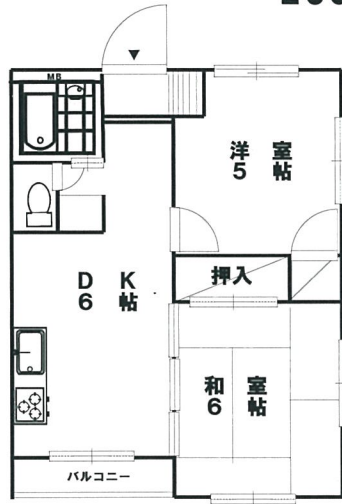

2DK

41.58㎡  
(約12.57坪)

徒歩12分

駐車場

ナシ

名 称 ドミールYAGI

205号室

- ★駅まで平坦
- ★便利な住宅地
- ★日当たり良好
- ★エアコン1台付き